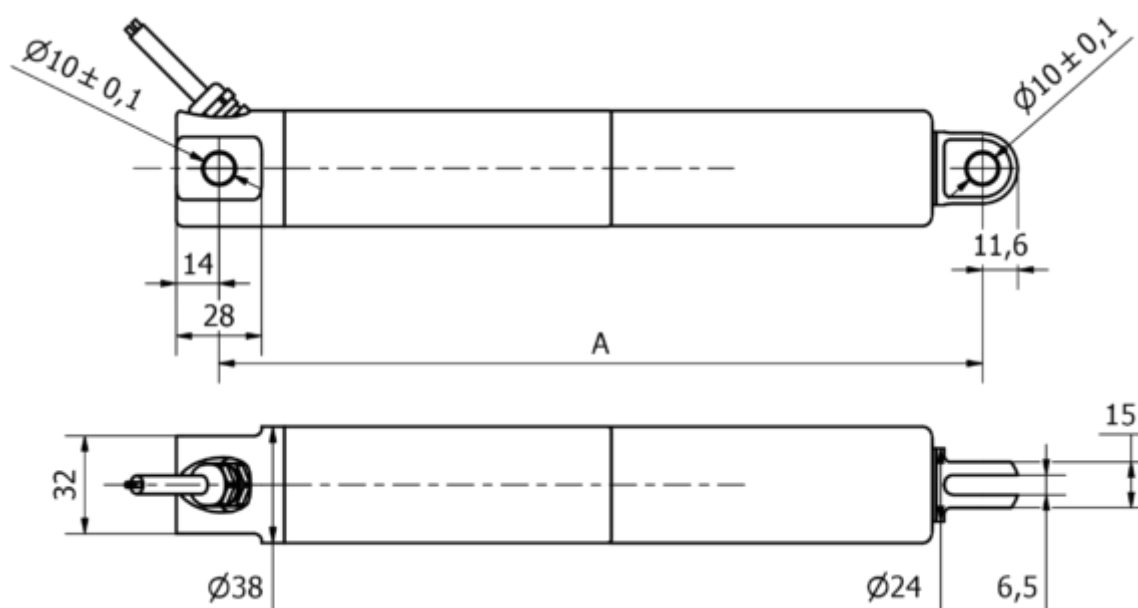

Varenummer: 8A38210008003LCNLSN0

Beskrivelse: KLEElíne38, 100mm, 800N, 8 mm/s, Aluminium sort RAL9005, IP66
24 VDC, 3 m. kabel, Limit Switch, Clevis

Mål

A	= 200 + slaglængde/stroke
Hastighed mm/s	= 8 mm/s
Kabel længde	= 3 m
Option	= Limit switch
Slaglængde (mm)	= 100
Spænding	= 24 V